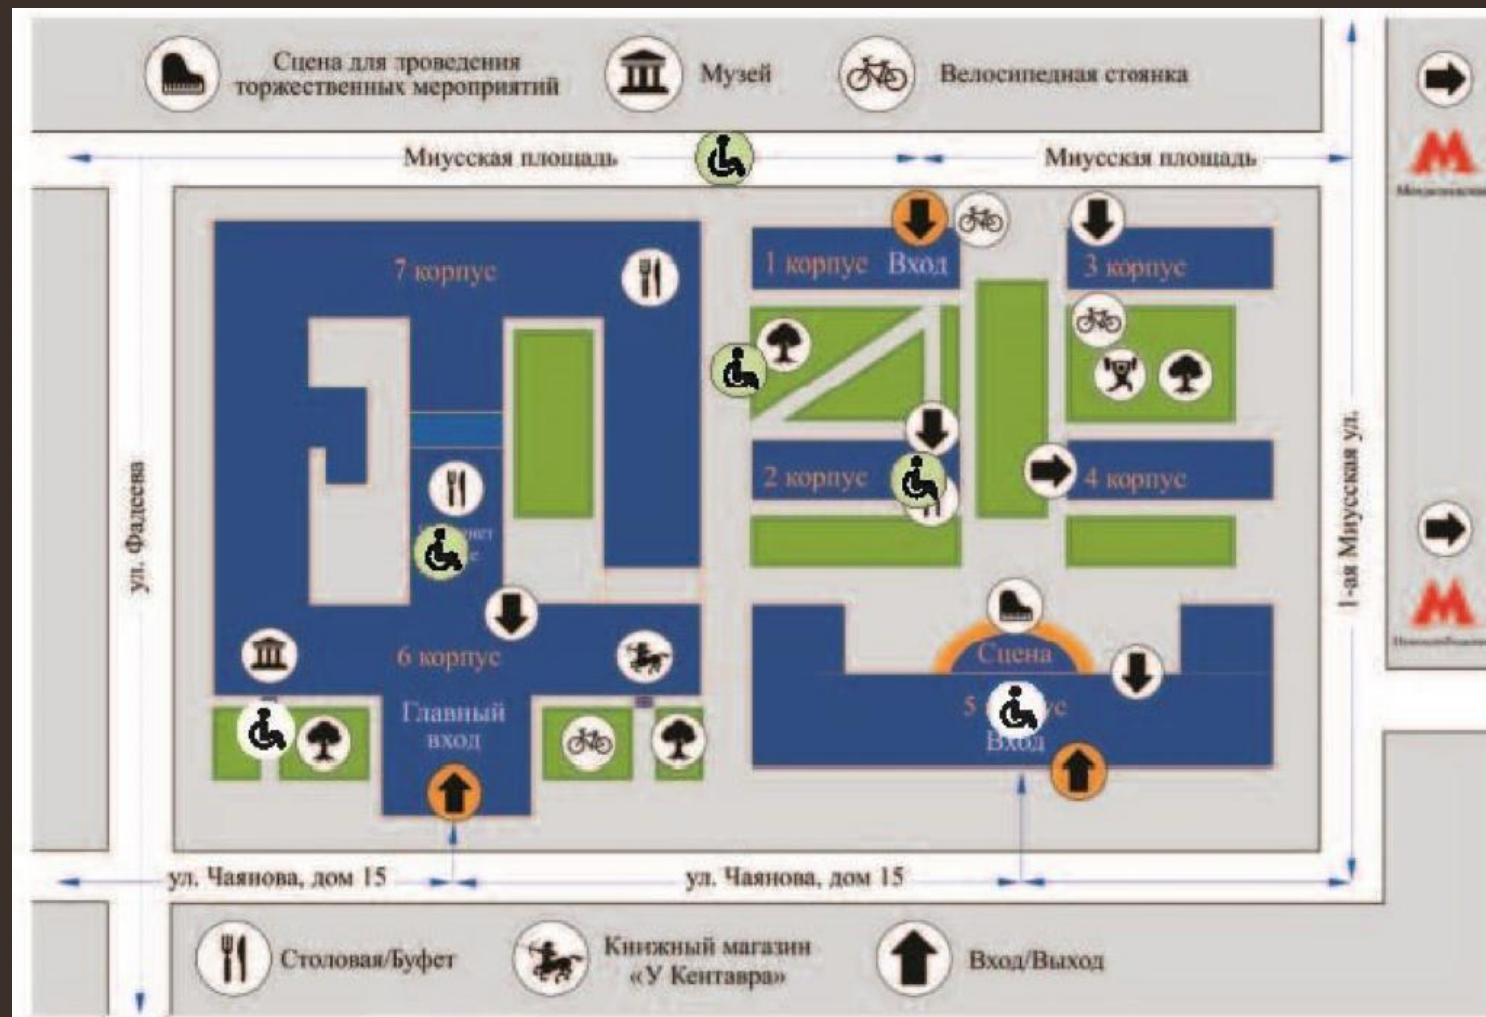

Наш адрес:

м. Новослободская/ Менделеевская

ул. Чайнова, д. 15, 5-й корпус РГГУ

Институт дополнительного

образования 1 этаж, кабинеты 1, 2

**IDORCGU**

**Присоединяйтесь к нам в социальных сетях и  
следите за всеми актуальными новостями!**